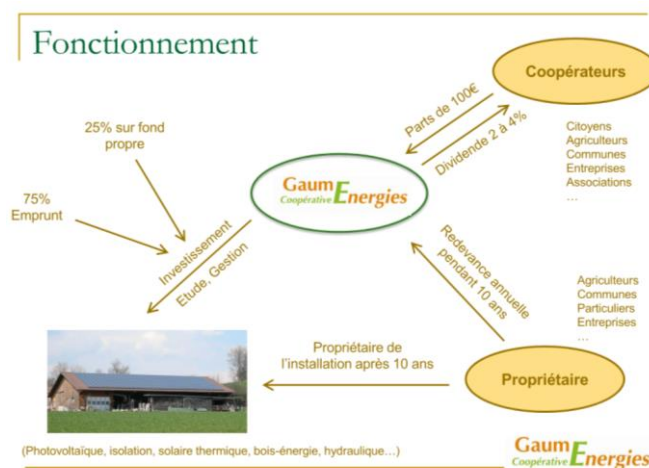

De nombreux **partenaires** collaborent avec la Coopérative. On notera par exemple : [Guichets Energie Wallonie](#), le [réseau de facilitateurs](#) actifs en Wallonie, les Communes, mais aussi d'autres Coopératives (Promethique, Allons en Vent, Lucéole, Vents du Sud, etc.).

Une présentation détaillée de la Coopérative est disponible [en ligne](#).

Contact : Gaume Energies Scrl

1 rue Camille Joset, 6730 Rossignol

Tél. : 063 457 126

E-mail : contact@gaumeenergies.be

www.gaumeenergies.be